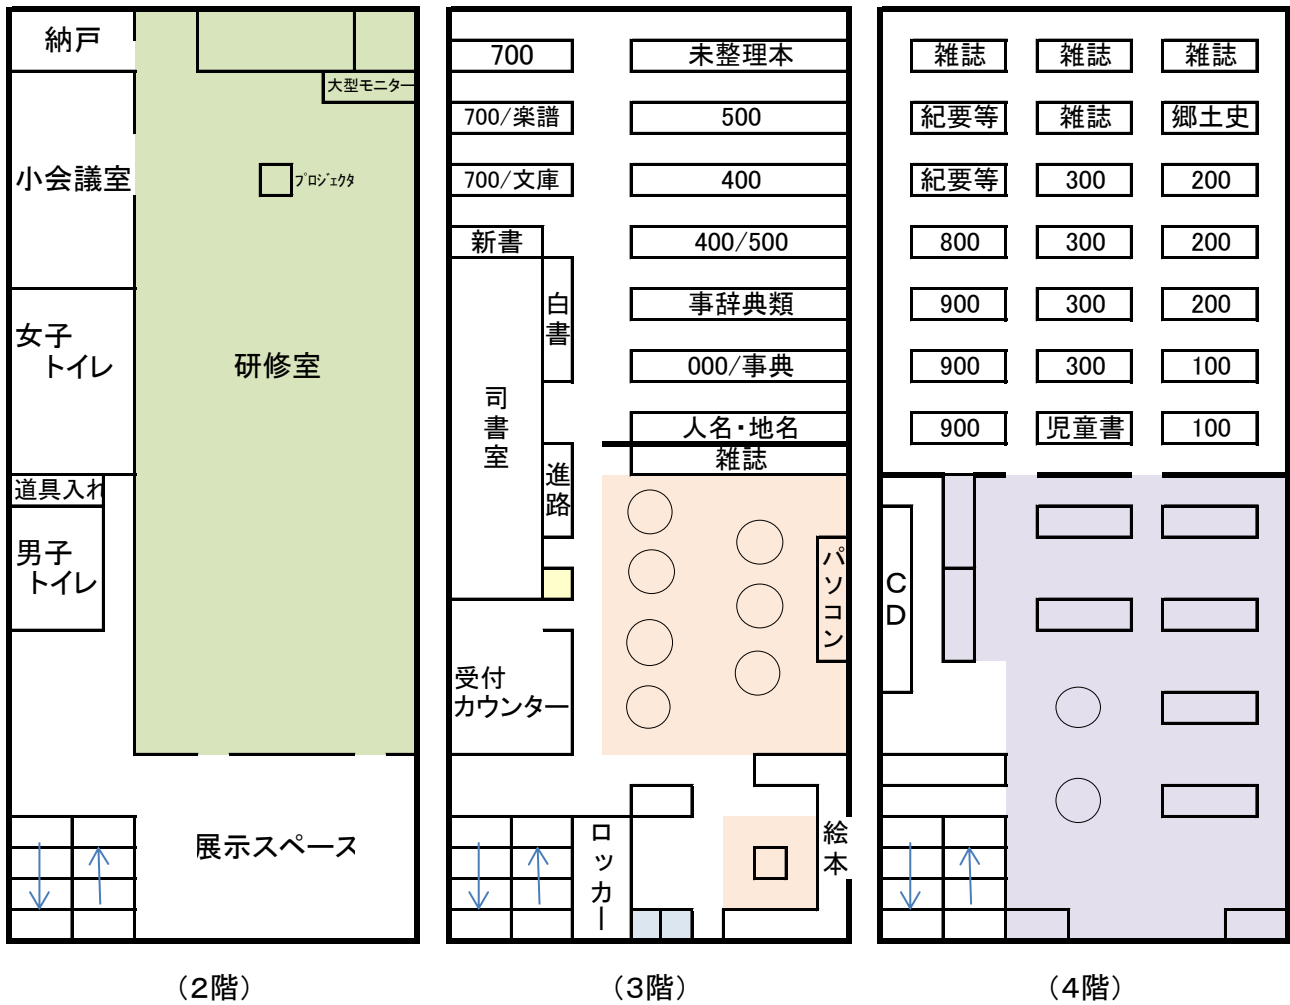

## 下関短期大学図書館 平面図 (令和4年5月1日現在)

- 1階／駐車場
- 2階／展示、研修室
- … 研修室(最大収容数:机40台・椅子120席)
- 3階／ 書庫、ラーニング・commons (学術雑誌17種)
- … ラーニング・commons (円卓7台・椅子28席・ソファー・PC4台・ブルーレイ1台)
  - … セルフコピー機
- 4階／書庫、閲覧室
- … 閲覧室(個人学習用机52席)
- (3・4階 図書資料 合計39,877冊)